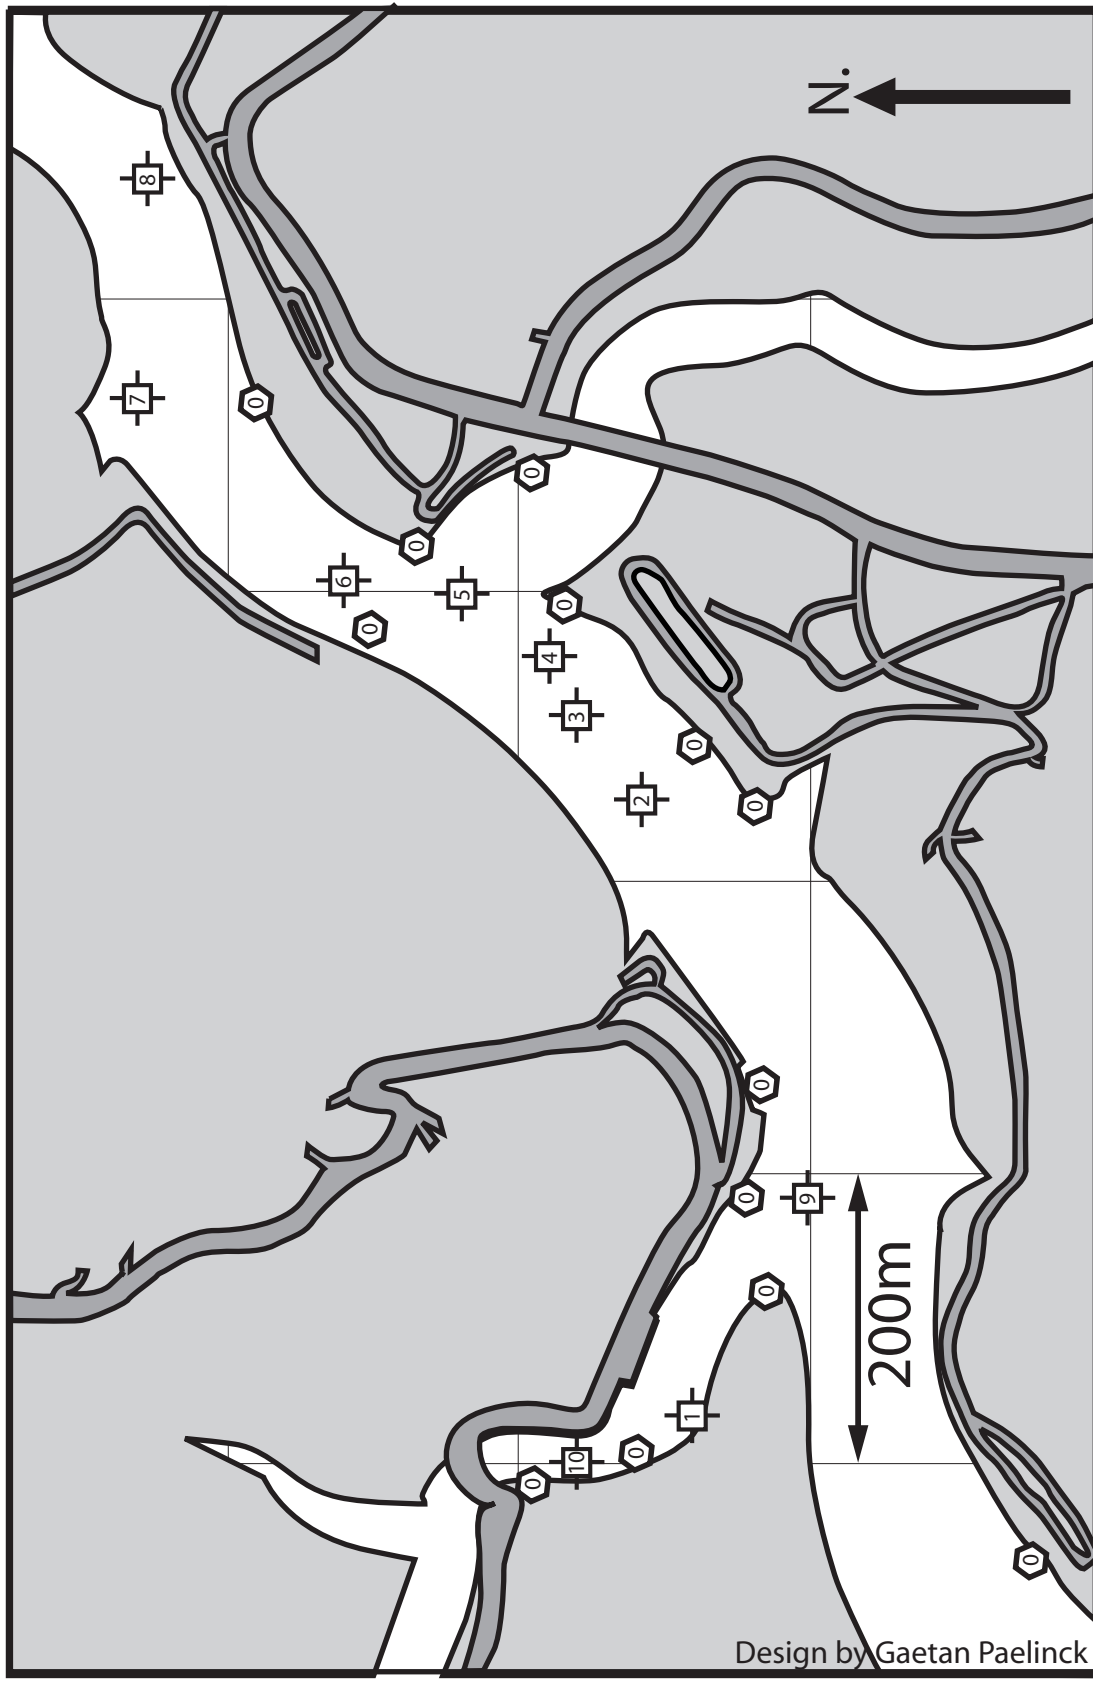

# Esch-sur-Sûre

- 0- Mise à l'eau -0m
- 1- Loutschmillen -21m
- 2- Grand pont (rivière) -30,60m
- 3- Grand pont (route) -24m
- 4- Route -25m
- 5- Petit pont -29,70m
- 6- Passerelle -30,80m
- 7- Carrière -32,20m
- 8- Gefachmillen -33m
- 9- Pont -23m
- 10- Liefrange -18m

Design by Gaetan Paelinck